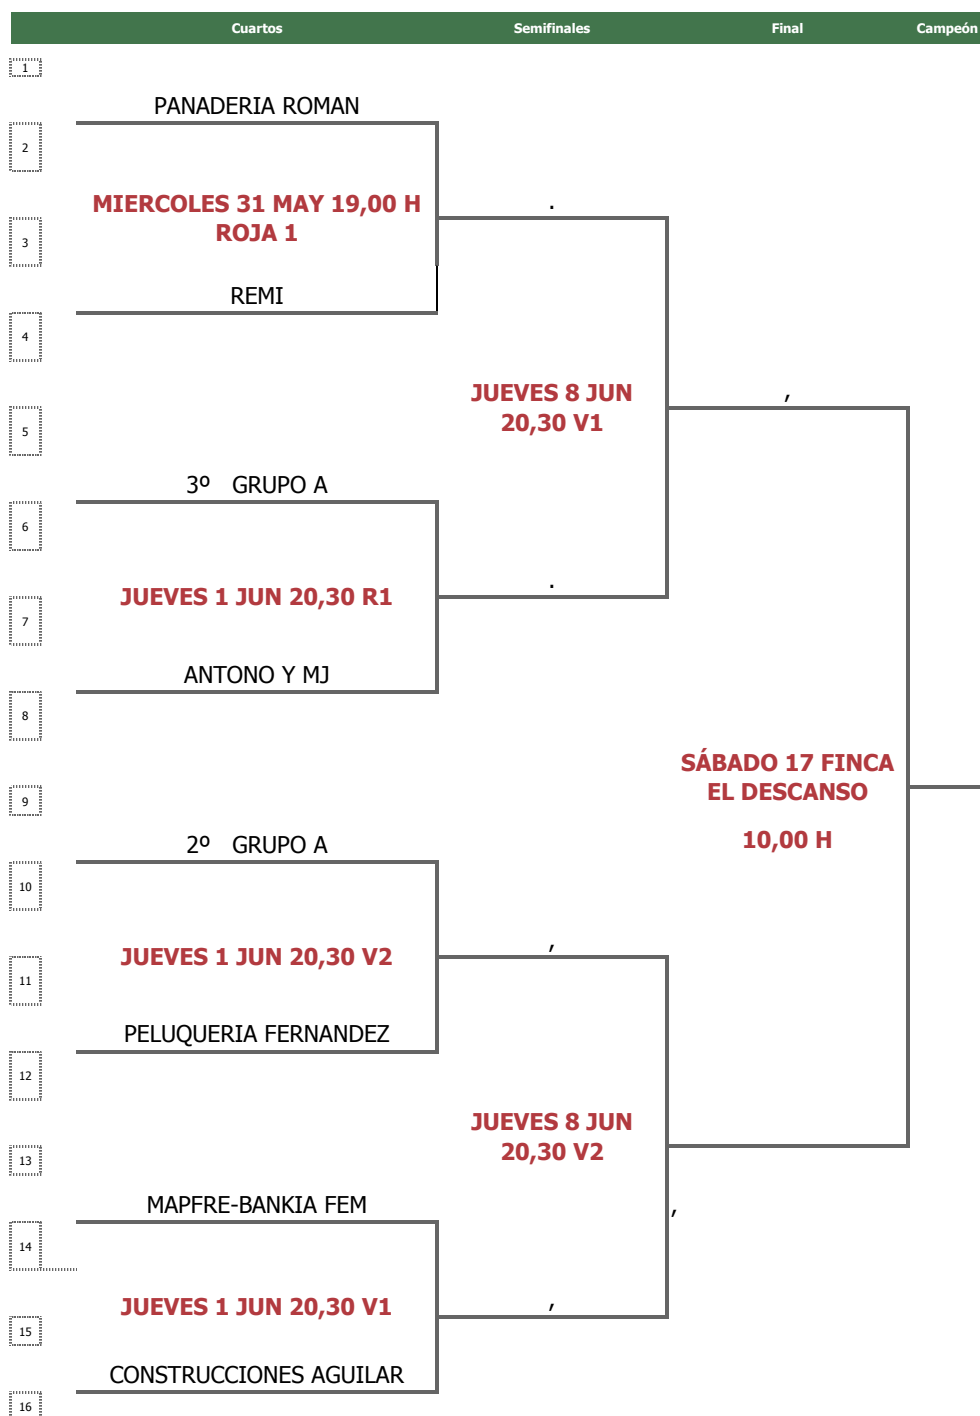

VI LIGA DE PRIMAVERA. JUNIO 2017

CUADRO PRINCIPAL MASC-FEM-MIXTO NIVEL 3

PARTICIPANTES

- 3º GRUPO 1
- 4º GRUPO 1
- 3º GRUPO 2
- 4º GRUPO 2
- 3º GRUPO 3
- 4º GRUPO 3
- 3º GRUPO 4
- 4º GRUPO 4