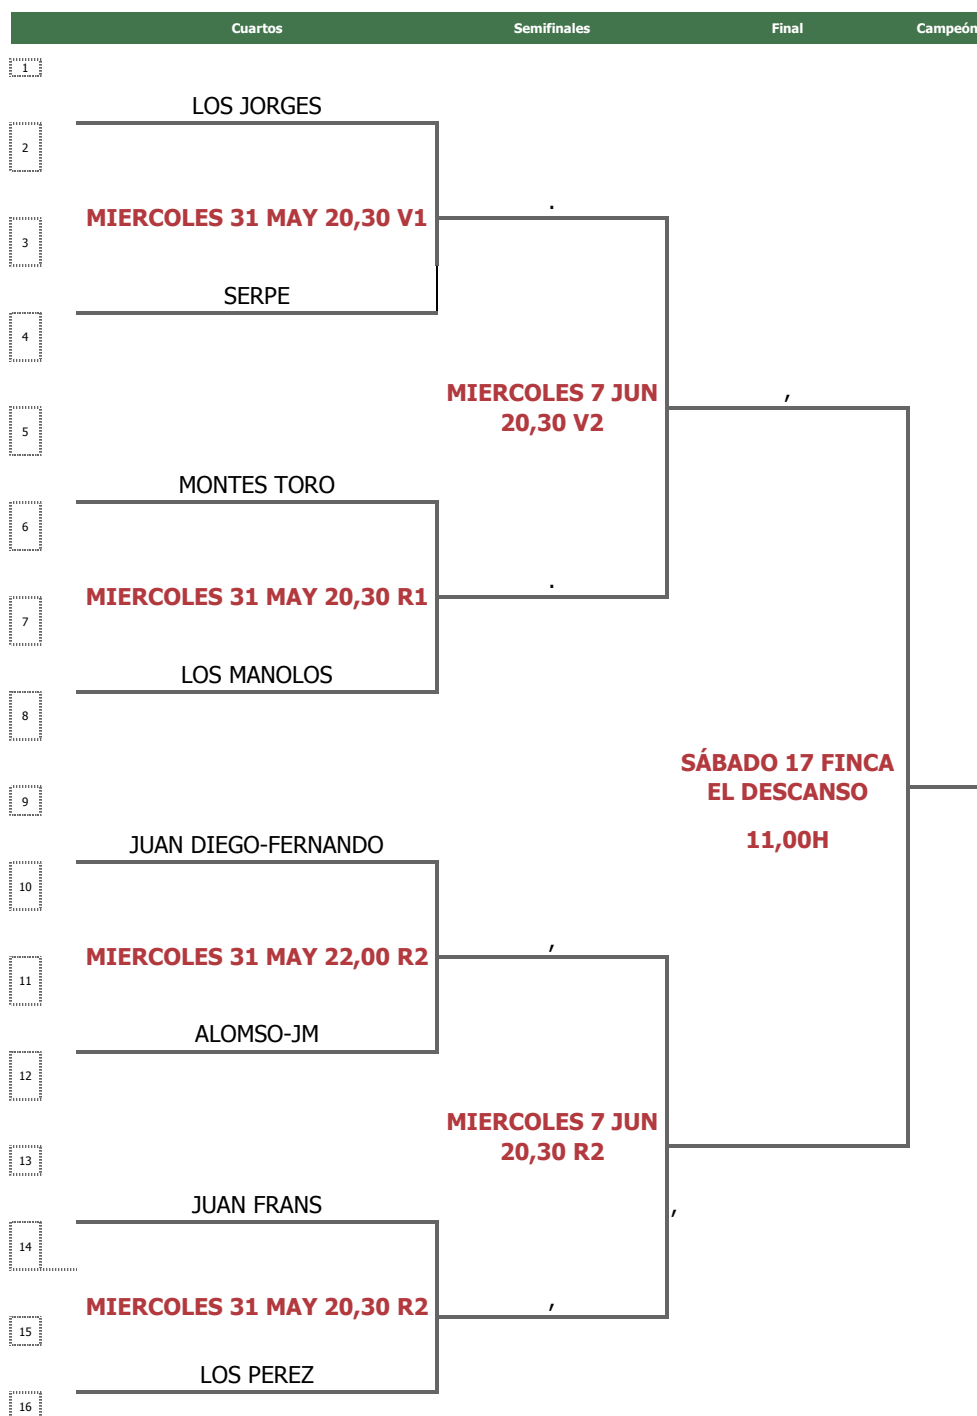

VI LIGA DE PRIMAVERA. JUNIO 2017

CUADRO PRINCIPAL MASCULINO NIVEL 2

PARTICIPANTES

- 3º GRUPO 1
- 4º GRUPO 1
- 3º GRUPO 2
- 4º GRUPO 2
- 3º GRUPO 3
- 4º GRUPO 3
- 3º GRUPO 4
- 4º GRUPO 4